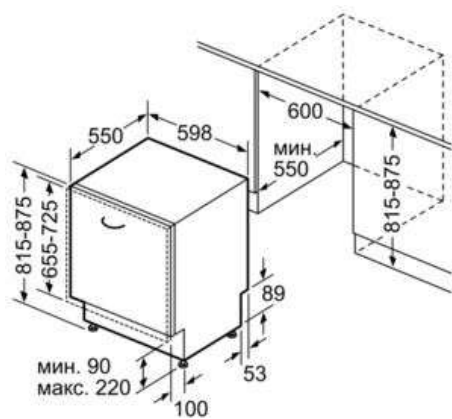

**Техническа информация**

Консумация на вода (l) :	11,7
за вграждане/ свободностоящ :	Вграден
Височина без плот (mm) :	815
р-ри на нишата за монтаж (В x Ш x Д) :	815-875 x 600 x 550
Дълбочина с отворена на 90° врата (mm) :	1150
регулируеми крачета :	Yes - front only
Максимална регулировка на крачетата (mm) :	60
Нето тегло (kg) :	31,0
бруто тегло (kg) :	33,0
макс. натоварване на захранващ кабел (W) :	2400
Енергия (A) :	10
напрежение :	220-240
честота (Hz) :	50; 60
Дължина на захранващия кабел (cm) :	175
Вид щепсел :	Gardy щепсел със заземяване
Дължина на маркуча за входящата вода (cm) :	165
Дължина на отходния маркуч (cm) :	190
EAN код :	4242002957876
брой позиционни настройки :	12
Клас на енергийна ефективност (2010/30/EC) :	A+
Консумация на енергия годишно (kWh/annum) - нов (2010/30/EC) :	290
Консумация на енергия (kWh) :	1,02
Консумация на енергия в режим "оставена включена" (W) - NEW (2010/30/EC) :	0,10
Консумация на енергия в режим "изключена" (W) - NEW (2010/30/EC) :	0,10
Годишна консумация на вода (l/annum) - нов (2010/30/EC) :	3300
Клас на изсушаване :	A
Програма за сравнение :	Eco
Продължителност на цикъла при стандартна програма (min) :	210
Ниво на шум (dB) :	48
Типология на инсталиране :	Напълно интегрирана

**Serie | 2 съдомиялни****SMV25AX00E »SilencePlus«  
Silence Plus Съдомиялна 60 см  
За пълно вграждане**

Измерване в мм